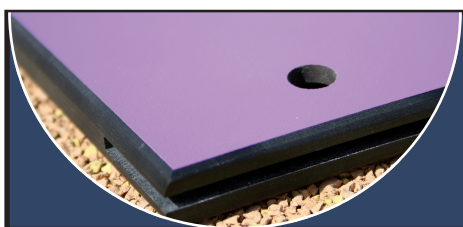

NOS COLORIS / OUR COLOURS

Compact coloré / Coloured compact composite

	COLORIS / COLOURS	RÉFÉRENCES / REFERENCES	RAL
	Bleu clair / Light blue	MP ET13BC	RAL 5024
	Orange foncé / Dark Orange	MP ET13OF	-
	Gris anthracite / Charcoal grey	MP ET13GA	-
	Lilas rouge / Lilac	MP ET13LR	RAL 4001
	Vert IXO / IXO green	MP ET13VX	-
	Jaune / Yellow	MP ET13J	RAL 1003
	Rouge Passion / Red passion	MP ET13RC	-
	Pomme verte / Apple green	MP ET13PV	-
	Bleu lagon / Lagoon Blue	MP ET13L	-
	Pierre de lune / Moonstone	MP ET13PL	-
	Cuivre / Copper	MP ET13C	-

RC TOURS B347 839 193 - NP2-13-FR-GB

Document non contractuel / Colours may vary from the illustrations. This document is non-binding.