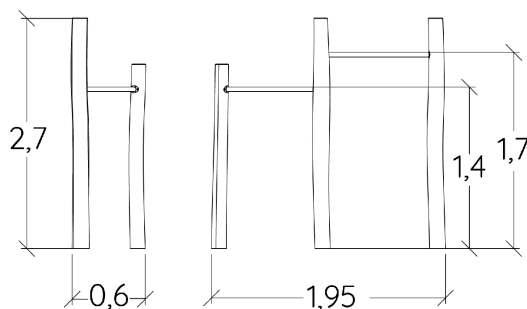

► Sportieve activiteiten : 1

Hangen

x1

spierversterking

cardio

evenwicht

coördinatie