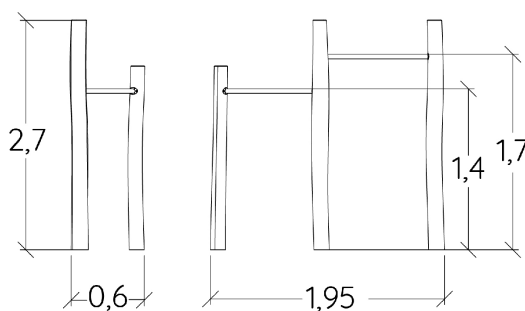

10-98

2

1,7m

1 = 1,95m
2 = 0,6m
3 = 2,7m

Motorische inclusie
Zintuiglijke inclusie
Verstandelijke inclusie

Ludieke functies : 1

Hangen

x1

Installatie van het toestel

BELANGRIJK: raadpleeg de montagehandleiding voor de afmetingen van de veiligheidszones.

-  Veiligheidszone (minimale maatgevende oppervlakte)
-  Vrije ruimte

		
1	1,4m	15m ²
2	1,7m	13,5m ²

2

01h00

0.24m³

15m²

88kg

29kg

EN
1176

Milieu-indicatoren