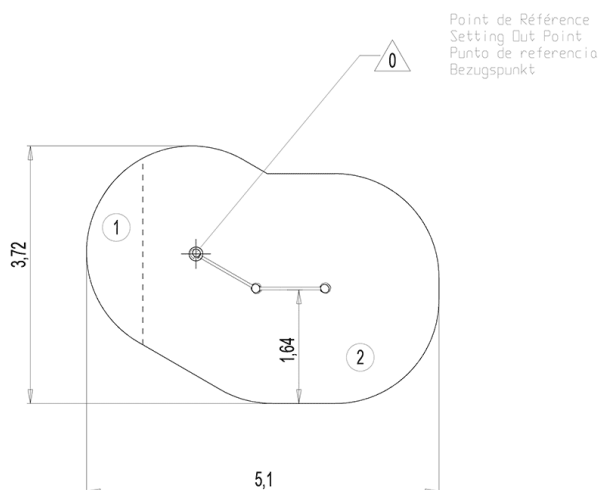

10-98

2

1,7m

1 = 1,95m
2 = 0,6m
3 = 2,7m

Motorische inclusie
Zintuiglijke inclusie
Verstandelijke inclusie

Ludieke functies : 1

Hangen

x1

Installatie van het toestel

BELANGRIJK: raadpleeg de montagehandleiding voor de afmetingen van de veiligheidszones.

-  Veiligheidszone (minimale maatgevende oppervlakte)
-  Vrije ruimte

		
1	1,4m	15m ²
2	1,7m	13,5m ²