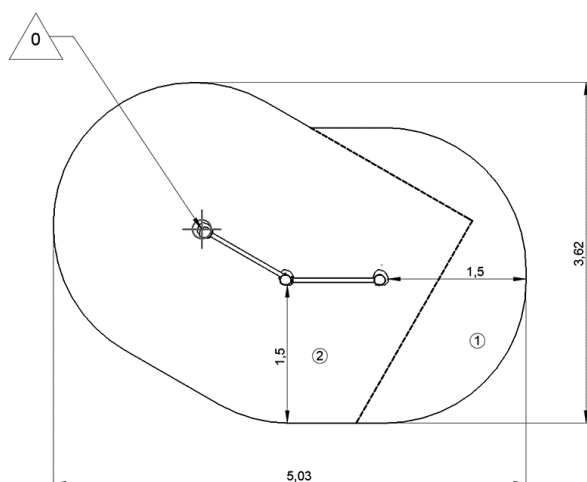

x1

spierversterking

cardio

evenwicht

coördinatie

► Installatie van het toestel

BELANGRIJK: raadpleeg de montagehandleiding voor de afmetingen van de veiligheidszones.

Veiligheidszone (minimale maatgevende oppervlakte)

Vrije ruimte

m²

1	0,7m	3m ²
2	1,4m	11m ²

2

01h00

0.24m³

m²

15m²