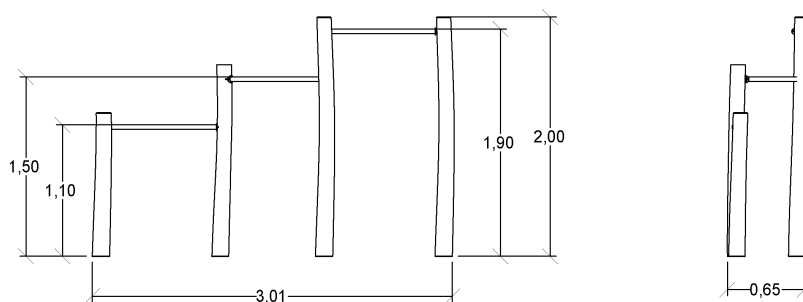

10-98

3

1,9m

1 = 3,03m
2 = 0,67m
3 = 2m

Motorische inclusie
Zintuiglijke inclusie
Verstandelijke inclusie

Ludieke functies : 3

Hangen

Installatie van het toestel

BELANGRIJK: raadpleeg de montagehandleiding voor de afmetingen van de veiligheidszones.

-  Veiligheidszone (minimale maatgevende oppervlakte)
-  Vrije ruimte

1	1,1m	3m ²
2	1,5m	2m ²
3	1,9m	14,5m ²

2

01h00

0.2m³

19.5m²

111kg

29kg

EN
1176

Milieu-indicatoren

Repareerbaarheid

/10