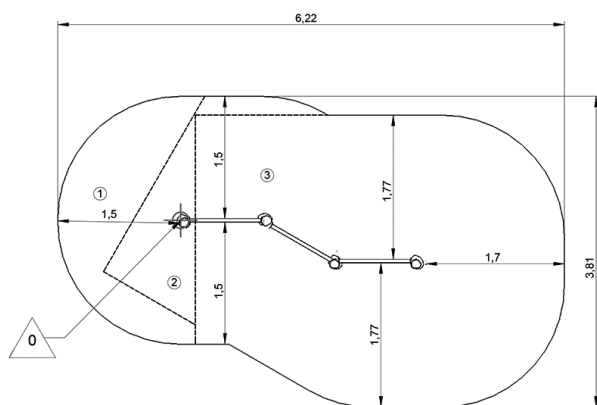

10-98

3

1,9m

1 = 3,03m
2 = 0,67m
3 = 2m

Motorische inclusie
Zintuiglijke inclusie
Verstandelijke inclusie

Ludieke functies : 3

Hangen

Installatie van het toestel

BELANGRIJK: raadpleeg de montagehandleiding voor de afmetingen van de veiligheidszones.

-  Veiligheidszone (minimale maatgevende oppervlakte)
-  Vrije ruimte

1	1,1m	3m ²
2	1,5m	2m ²
3	1,9m	14,5m ²

2

01h00

0.2m³

19.5m²

111kg

29kg

EN
1176

Milieu-indicatoren

Repareerbaarheid

/10