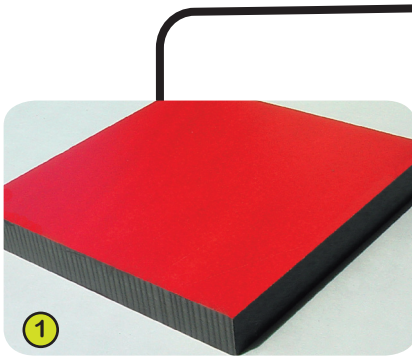

Diabolo City

Technische Kenmerken

J38600

1- **De gekleurde platen** zijn gemaakt uit een compact materiaal (HPL) met een dikte van 13 mm. Deze robuuste materialen zijn uitstekend bestand tegen weersinvloeden en vandalisme.

2- **De platformen** zijn gemaakt van een 12,5 mm dik compact anti-slip materiaal (HPL).

3- **De buizen** zijn gemaakt van roestvrij staal - Ø 40 mm - en garanderen duurzaamheid en jarenlang mooie toestellen.

De verbindingstukken zijn in glasvezelversterkte polyamide gevormd. Zij zijn niet giftig, niet ontvlambaar en goed bestand tegen schokken en UV-straling. Zij verzekeren de stevigheid en weerstand van het toestel tegen vandalisme.

4- **De palen, met een diameter van 125 mm**, zijn van gegalvaniseerd en gecoat staal. De granieten afwerking in twee grijs tinten heeft een licht reliëf om uitstekend bestand te zijn tegen krassen. De paalkappen zijn van gegoten polyamide.