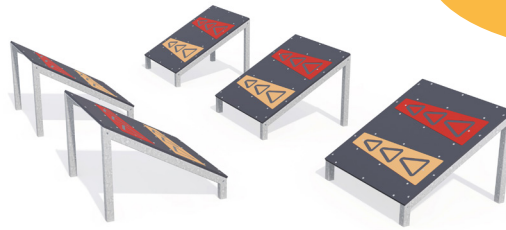

Proludic®

Ontwerper van speel- en sportterreinen

VRAAG DE
CATALOGUS
2022 NU AAN

NIEUW IN
2022

PROLUDIC.NL / PROLUDIC.BE

NINJA PARCOURS

De Ninja-parcoursen zijn leuke en sportieve hindernis-parcoursen voor kinderen vanaf 6 jaar en tieners. Ze bestaan uit diverse elementen die eindeloos kunnen worden gecombineerd en die de kracht, het uithoudingsvermogen, de behendigheid en het evenwicht trainen.

J5915
Klimhelling

J5901
Parcours

J5910
Slackline

SPORT

J22226
Multisport

J5225
Street
Workout

J5218
Street
Workout

Dit assortiment is de vrucht van een samenwerking tussen Proludic en de Street Workout federatie. Door samen te werken met een vooraanstaande partner, en te steunen op de expertise van doorgewinterde atleten, ontwikkelde Proludic top toestellen die gegarandeerd zijn aangepast aan de behoeften van "alle" gebruikers.

De schommel blijft een top klassieker in spelen! Het gevoel dat je kan vliegen en een stukje hemel kan aanraken is uniek. Proludic verdubbelt het schommelplezier met de ouder-kind schommel. Samen van het luchtruim genieten met je peuter. De interactie en beleving is met deze schommel optimaal! Het stijlvolle ontwerp van de schommelzit maakt de toegang, ook met rok, zeer gemakkelijk.

SCHOMMELS

J437
Schommel

J489
Schommel

J438
Schommel

KANOPE

J56005
Ka'Yop

J2683
Avontuur

De Kanopé-lijn nodigt kinderen uit zich in het hart van de natuur te wagen, met structuren die lijken op wild gras of op door de wind gekromde boomstammen. Oneindig veel plezier vanaf 2 jaar! Klimmen, glijden, hangen, balanceren, ontmoeten, hanteren en ontdekken.