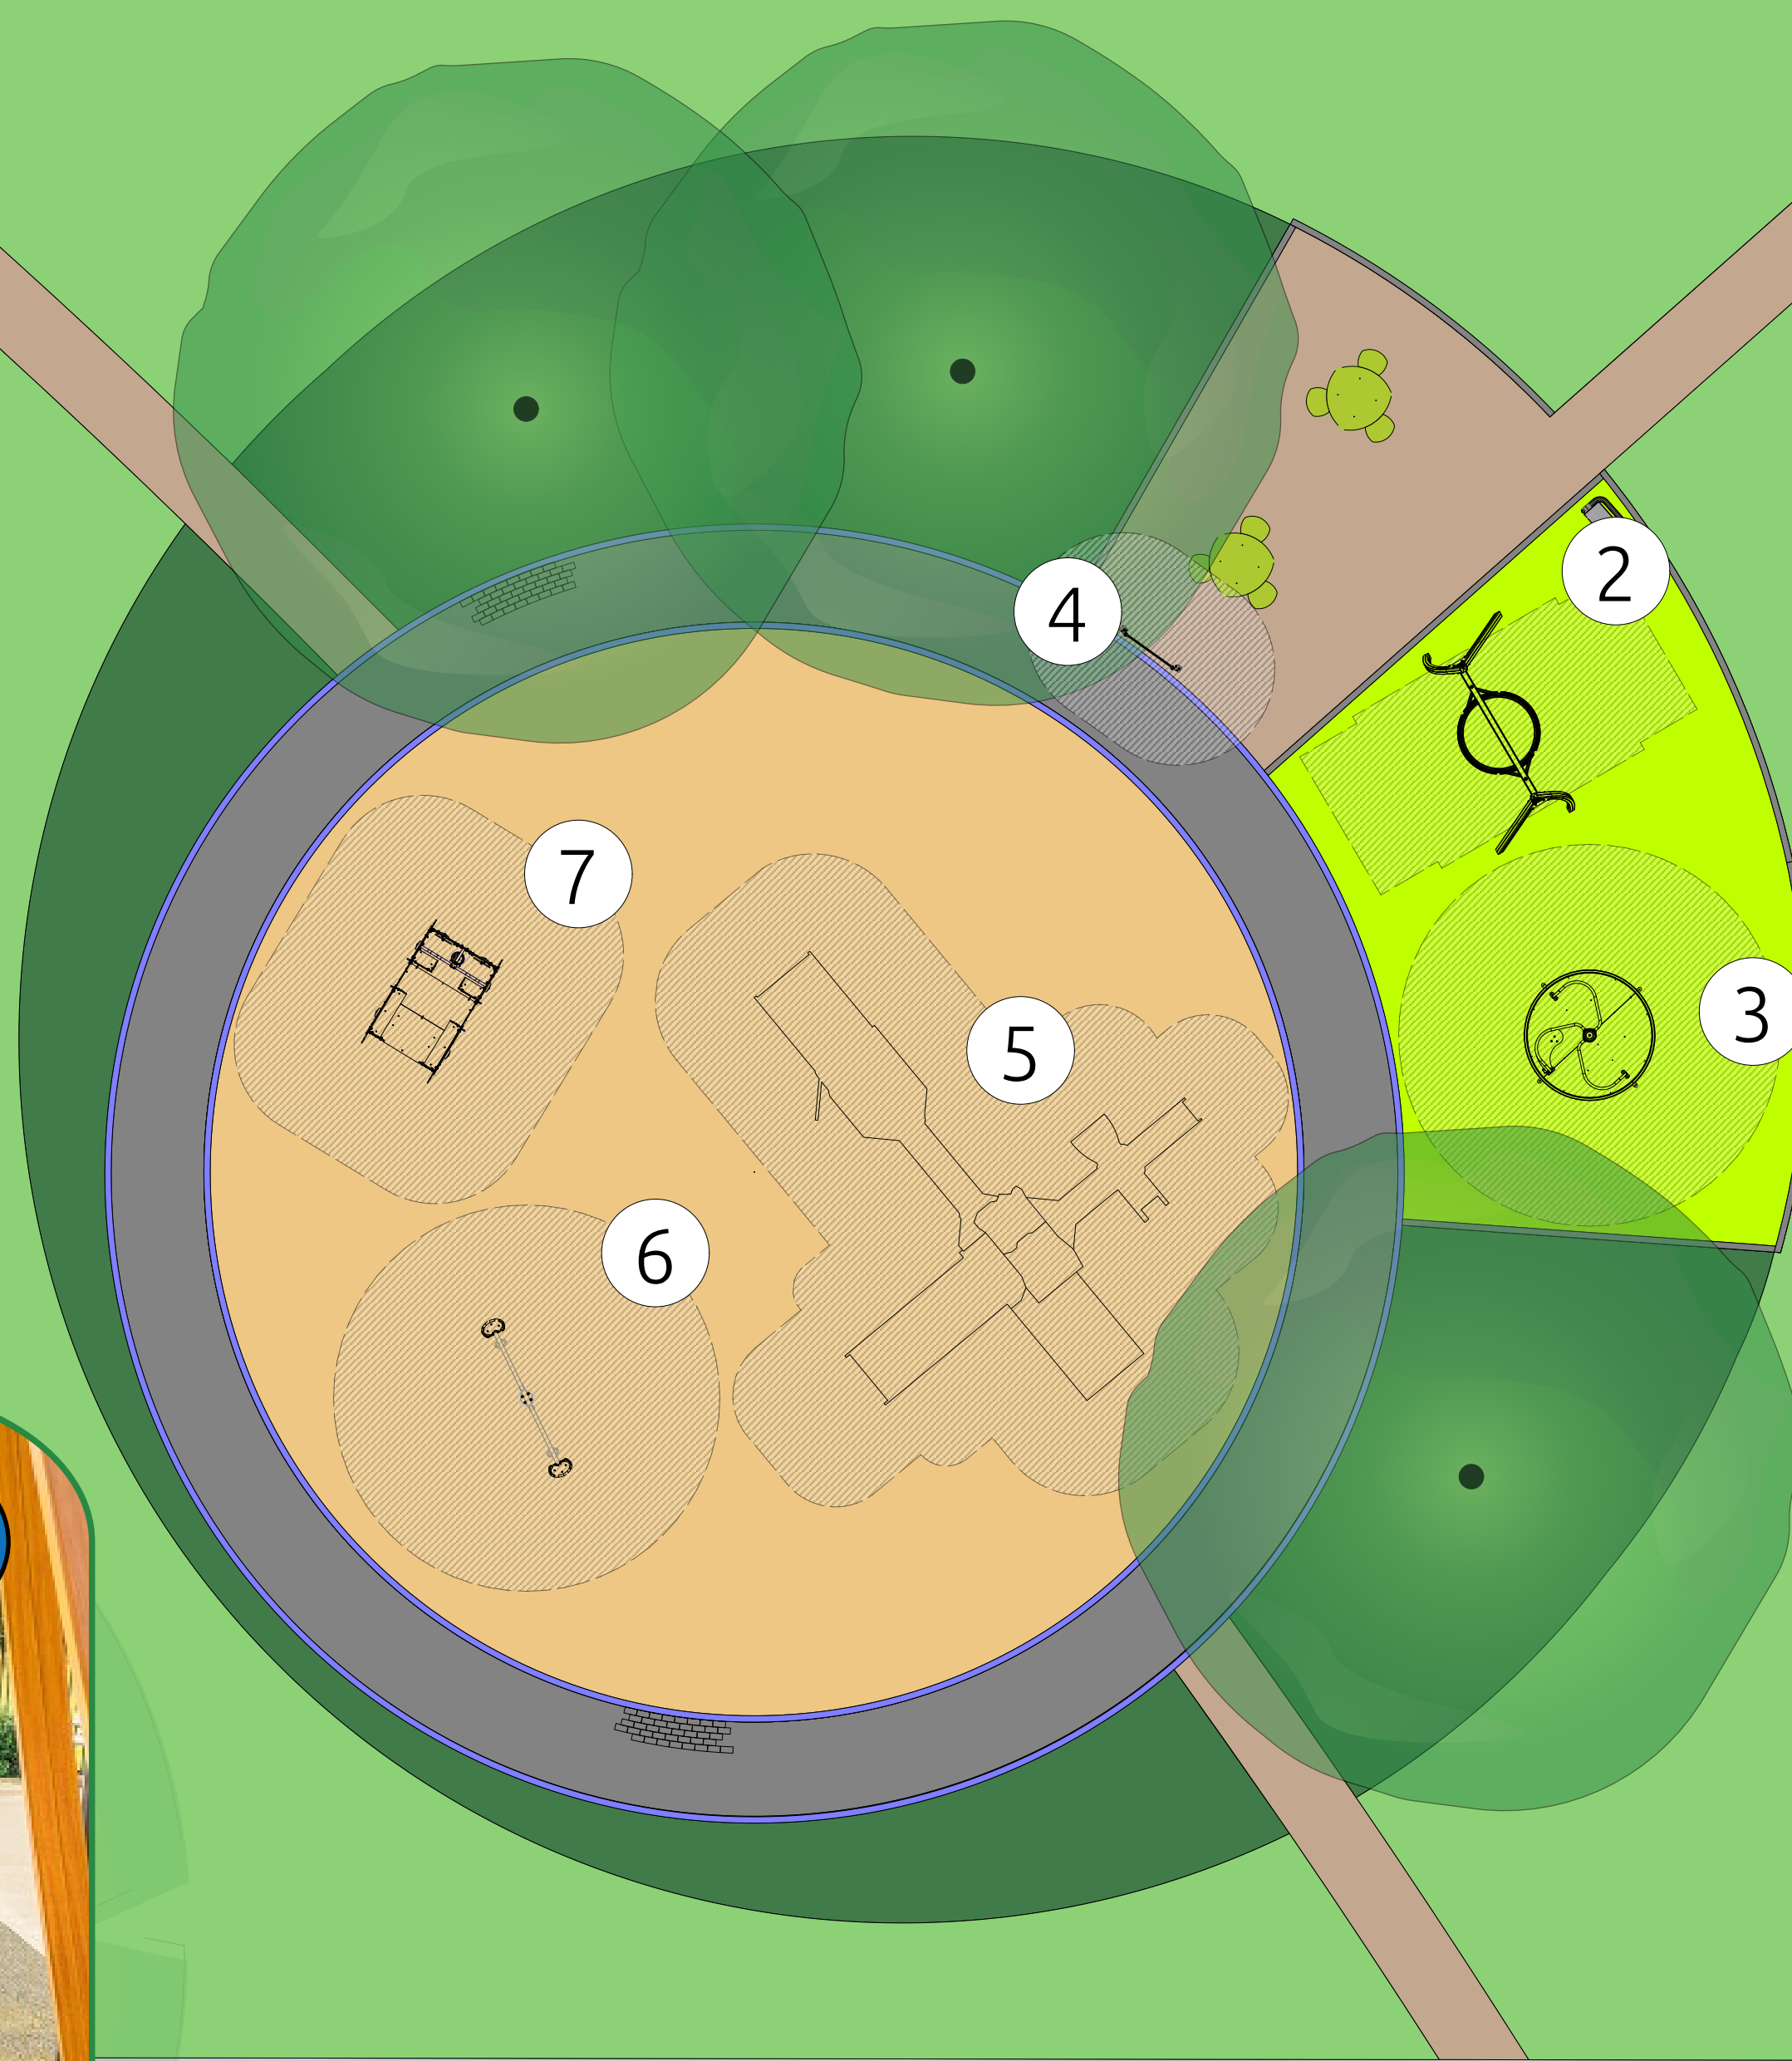

Struinen door het Tiny Forest

Draaien en springen op de Wip Wap

Rondjes draaien op de draaischijf

Rusten op het picknickbankje

Samen spelen!

Met z'n allen in de Pickup veerbus!

LEGENDA

- 1 Tiny forest
 - 2 L + A Vogelneestschommel
 - 3 L + A Draaicarroussel
 - 4 L + A Communicatiebord
 - 5 L + A Klim/ speelcombinatie
 - 6 A Wip Wap
 - 7 L + A Pickup veertoesel
- Tegels
 - Halfverharding Grauwacke
 - Zandbakzand
 - Klinkers
 - Plantvak
 - Gras
 - Kunstgras
- L + A Picknickset
 - L + A Prullenbak
 - Bestaande boom
 - L + A Nieuwe boom
 - Valzone / vrije ruimte

Communicatiebord

Zwieren en zwaaien in de vogelneestschommel

Klimmen en glijden voor jong en oud

Het inclusieve combitoestel!

EINDHOVEN

Inclusief speelterrein van Vorststraat

- 1 Wiebel netbrug
- 2 Uitkijktoren van 1,77m hoog
- 3 Glijbaan van 1,37 m hoog
- 4 Trap met stevige leuning
- 5 Glijbaan van 0,6 m hoog
- 6 Gebogen klimnet
- 7 Snelle glijstang
- 8 Spannende wiebelbrug
- 9 Speelpanelen
- 10 Uitkijktoren van 1,37m hoog

EINDHOVEN

Inclusief speelterrein van Vorststraat

Spelen met
10 vriendjes
tegelijk!

10
verschillende
manieren om
te spelen

De omsluitende zitplaatsen
dragen tot een comfortable, kalmerende
houding, zowel met als zonder beweging

Scan de QR code en bekijk het
filmpje van de truck

SNK

Outdoor speel- & sportplaatsen

Advies - ontwerp

Proludic

NL2503-7857

EINDHOVEN

Inclusief speelterrein van Vorststraat